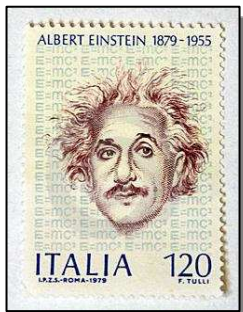

Waarde postzegelvrienden & -vriendinnen,

Onlangs vernam ik dat wetenschappers van het CERN in Geneve hebben ontdekt dat neutrino's sneller kunnen reizen dan het licht. Ik heb een zwak voor superdeeltjesversnellers en schreef al eens een boekje, waarin bij zo'n experiment, een zwart gat ontstaat met alle fatale gevolgen van dien. Maar dit lijkt misschien nog wel gekker, Albert Einstein zou zich omdraaien in zijn graf! Ik duik maar eens in mijn postzegelverzameling om te zien hoe vaak hij op postzegels staat afgebeeld. Vooral bij zijn 100ste geboortedag, in 1979, is de oogst rijk. Er verschijnen dan uitgaven van de USA, Vietnam, de Sovjet Unie, Italië, China, Centraal Afrika, de DDR en San Marino. Géén van de Bondsrepubliek en dat is gek, want Einstein werd in Ulm geboren. Op de meeste van die zegels staat Einsteins beroemde formule $E=mc^2$ naast zijn portret afgedrukt. Die formule zou dus mogelijk ook op de schop moeten. Dat levert dan in een klap een hoop nieuwe zegels op voor onze collega's die het thema 'Foutjes op postzegels' verzamelen. Of kunnen we dankzij die supersnelle neutrino's straks terug in de tijd reizen, om al die foutjes te gaan verbeteren en doen we dat dan, in een moeite door, met alle foutjes op postzegels en zitten die zojuist genoemde collega's dan ineens met 'lege verzamelingen'? Misschien kan ik wat van die Einstein-zegels mee smokkelen naar de tijd van voor hun emissie, zodat ze niet verbeterd worden en dan reis ik daarna weer met m'n zeldzame zegeltjes 'Back to the future!' Ik word schatrijk!

Maandelijks bijeenkomst op dinsdag 1 november 2011:

Plaats: Buurthuis Rotterdamseweg 51A; Tijd: 20:15 uur, zaal open: 19:15 uur.

Agenda van de bijeenkomst op dinsdag 1 november 2011 v.a. 20:15 uur:

1. Opening.	5. Rondvraag / Verloting.
2. Ingekomen stukken / Mededelingen.	6. Tweede gedeelte van de veiling.
3. Eerste gedeelte van de veiling.	7. Afrekenen.
4. Pauze / Verkoop loten.	8. Sluiting.